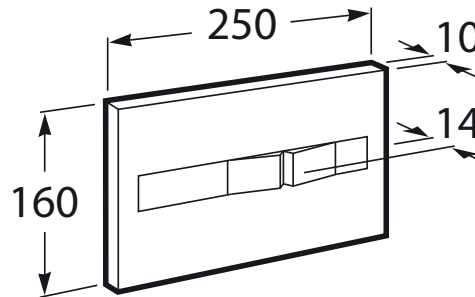

IN-WALL

PL2 DUAL (ONE) - Placa de accionamiento con descarga dual

MEDIDAS

Longitud	250 mm
Altura	160 mm

COLORES Y ACABADOS

5 Acero inoxidable pulido

PVPR (IVA INCLUIDO)

148,83 €

DIBUJOS TÉCNICOS

CARACTERÍSTICAS

PL2 DUAL (ONE) - Placa de accionamiento con descarga dual para sistemas de instalación "ONE" de Roca. Sin necesidad de utilizar herramientas para la instalación.

Número de pulsadores: 2

COMPATIBLE

DUPLO WC ONE
FREESTANDING - Bastidor
con cisterna autoportante
de doble descarga para
inodoro suspendido. Codo
de 90 ° / 110 °

890077020

DUPLO WC ONE
COMPACT - Bastidor con
cisterna compacta
empotrable de doble
descarga para inodoro
suspendido. Codo de 90 ° /
110 °

890073020

DUPLO WC ONE - Bastidor
con cisterna compacta
empotrable de doble
descarga para inodoro
suspendido. Codo de 90 ° /
110 °

890070020

Kit de adaptación para
placas de accionamiento

890064000

In-Wall